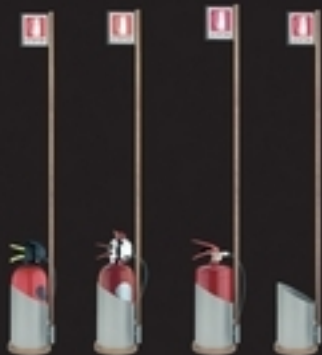

URANIO la piantana

Si fa sempre trovare.
Per grandi ambienti dove è
fondamentale farsi notare.

PIANTANA
SENZA AGITA
ART. 586 COD. UPRW0

PIANTANA
CON AGITA
ART. 584 COD. UPRW0AC

Piantana in acciaio levato a laser, finitura vernice poliestere.
Base in legno di faggio, finitura con vernice a base d'acqua.